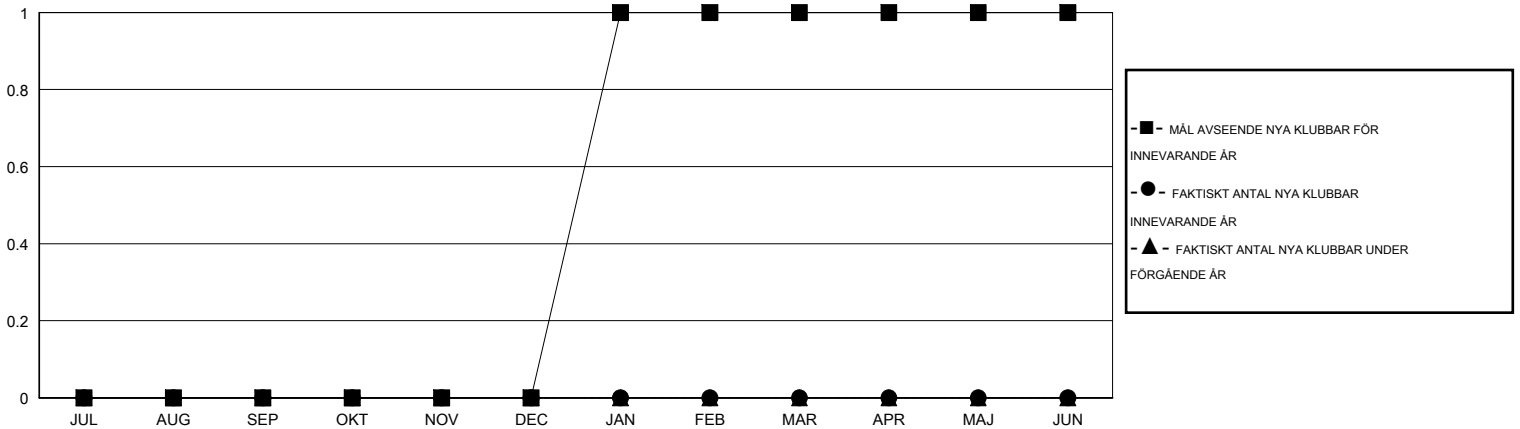

MONTHLY MEMBERSHIP PROGRESS REPORT

District 104 H

Results as of: 8/31/2015

GMT: Kenneth Persson

OMRÅDE NORWAY

GMT KO 4

Klubbar					Medlemmar				
RESULTAT FÖR 2015-2016					RESULTAT FÖR 2015-2016				
KVARTAL	MÅL AVSEENDE NYA KLUBBAR	NYA KLUBBAR	AVFÖRDA KLUBBAR	NETTOTILLVÄX T/MINSKNING	KVARTAL	MÅL AVSEENDE NYA MEDLEMMAR	CHARTER OCH TILLAGDA NYA MEDLEMMAR	AVFÖRDA MEDLEMMAR	NETTOTILLVÄX T/MINSKNING
JUL/AUG/SEP	0	0	0	0	JUL/AUG/SEP	5	3	9	-6
OKT/NOV/DEC	0	0	0	0	OKT/NOV/DEC	-4	0	0	0
JAN/FEB/MAR	1	0	0	0	JAN/FEB/MAR	24	0	0	0
APR/MAJ/JUN	0	0	0	0	APR/MAJ/JUN	0	0	0	0

MÅL OCH FAKTISKT ANTAL NYA KLUBBAR

MÅL OCH FAKTISKT ANTAL MEDLEMMAR

NEDLAGDA KLUBBAR: 0	2 CLUBS OF 39 TOG UPP EN ELLER FLER NYA MEDLEMMAR	<u>KÖNSFÖRDELNING</u>	
		MAN	822 (83.79%)
<u>AVFÖRDA MEDLEMMAR</u>	KLICKA HÄR FÖR INFORMATION OM STATUS	KVINNA	159 (16.21%)
AVLIDNA		3	FAMILJEMEDLEMMAR
NEDLAGD KLUBB	0	HUVUDMAN I HUSHÄLLET	6
ÖVRIGA	6	INGEN HUVUDMAN I HUSHÄLLET	7
TOTAL	9		