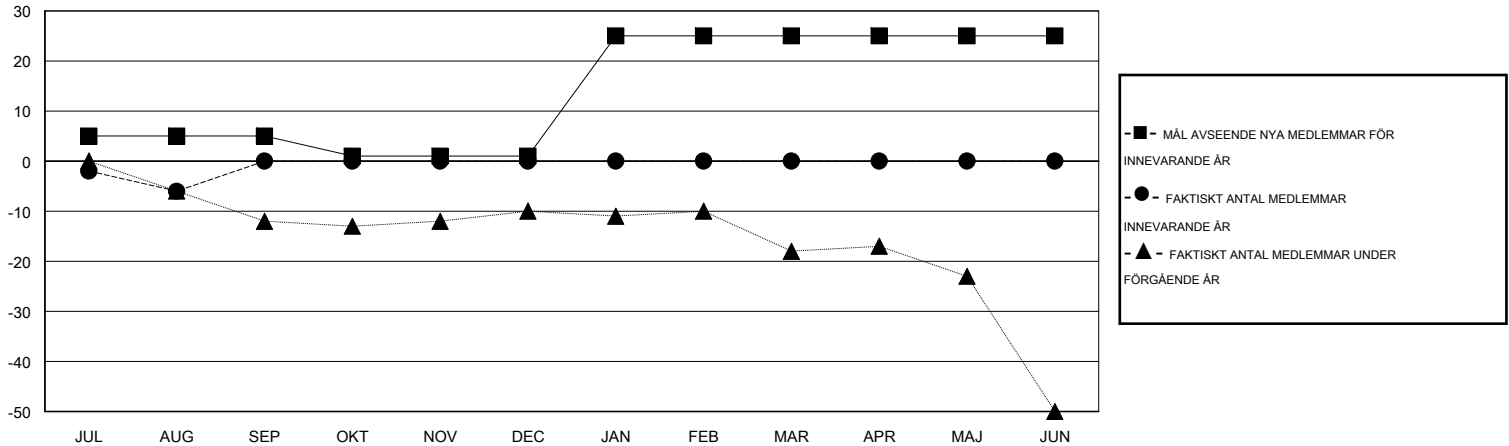

MONTHLY MEMBERSHIP PROGRESS REPORT

District 104 H

Results as of: 8/31/2015

GMT: Kenneth Persson

OMRÅDE NORWAY

GMT KO 4

Klubbar					Medlemmar				
RESULTAT FÖR 2015-2016					RESULTAT FÖR 2015-2016				
KVARTAL	MÅL AVSEENDE NYA KLUBBAR	NYA KLUBBAR	AVFÖRDA KLUBBAR	NETTOTILLVÄX T/MINSKNING	KVARTAL	MÅL AVSEENDE NYA MEDLEMMAR	CHARTER OCH TILLAGDA NYA MEDLEMMAR	AVFÖRDA MEDLEMMAR	NETTOTILLVÄX T/MINSKNING
JUL/AUG/SEP	0	0	0	0	JUL/AUG/SEP	5	3	9	-6
OKT/NOV/DEC	0	0	0	0	OKT/NOV/DEC	-4	0	0	0
JAN/FEB/MAR	1	0	0	0	JAN/FEB/MAR	24	0	0	0
APR/MAJ/JUN	0	0	0	0	APR/MAJ/JUN	0	0	0	0

MÅL OCH FAKTISKT ANTAL NYA KLUBBAR

MÅL OCH FAKTISKT ANTAL MEDLEMMAR

NEDLAGDA KLUBBAR: 0	2 CLUBS OF 39 TOG UPP EN ELLER FLER NYA MEDLEMMAR	<u>KÖNSFÖRDELNING</u>	
		MAN	822 (83.79%)
<u>AVFÖRDA MEDLEMMAR</u>	KLICKA HÄR FÖR INFORMATION OM STATUS	KVINNA	159 (16.21%)
AVLIDNA		3	FAMILJEMEDLEMMAR
NEDLAGD KLUBB	0	HUVUDMAN I HUSHÄLLET	6
ÖVRIGA	6	INGEN HUVUDMAN I HUSHÄLLET	7
TOTAL	9		